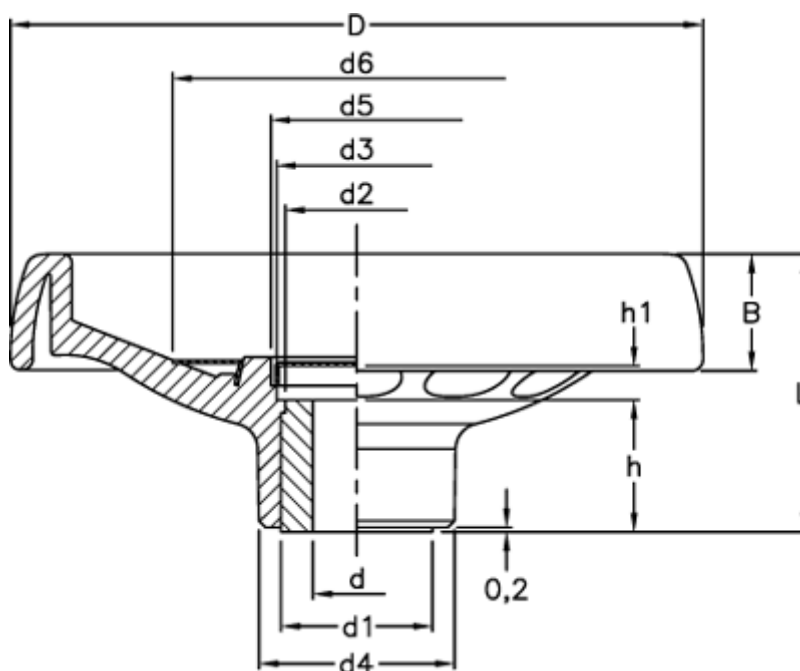

Varenummer: 2301170907
Beskrivelse: E+G Håndhjul
VDT.200 A-20

Mål

B	= 30	d6	= 110
C (N*m)	= 600	d H7	= 20
D	= 200	h	= 31
d1	= 40	h1	= 9.0
d2	= 36	L	= 68
d3	= 50	L (J)	= 35
d4	= 51		
d5	= 52		